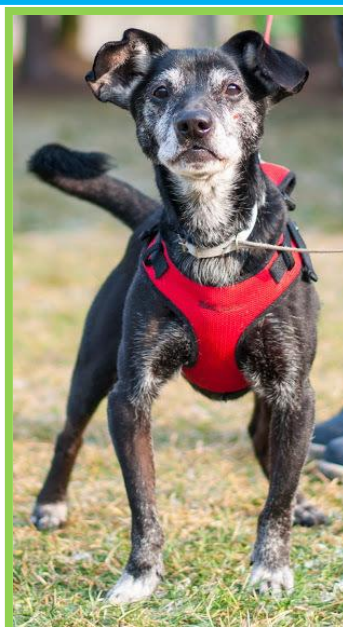

Rambo

KRS: 0000431376

Rambo to pies, który w przeszłości raczej nie miał wyznaczonych żadnych granic. Obecnie świetnie reaguje na pracę z człowiekiem, poznał już komendy siad, leżeć i ciągle uczy się nowych. Bardzo dobrze też reaguje na swoje imię. Na smyczy nadal trochę ciągnie, nad czym pracujemy. Do ludzi nastawiony jest przyjaźnie, broni jednak swoich zasobów (jedzenia, zabawek), dlatego nie nadaje się do domu z małymi dziećmi. Z psami dogaduje się różnie. Z początku bywa nachalny i dominujący, jednak po chwili wspólnego spaceru potrafi się z większością psów dogadać. Rambo niestety kuleje (najprawdopodobniej z powodu zwyrodnienia stawu łokciowego), dlatego nie powinien wykonywać intensywnego wysiłku fizycznego. Świetnymi metodami na jego zmęczenie są długie, ale spokojne spacery, na których może węszyć, różnego rodzaju zabawy intelektualne oraz gryzaki. Rambo ma krótką, łatwą w pielęgnacji sierść.

Imię: Rambo

Płeć: pies

Wiek: ok. 8 lat

Wielkość: 35 cm

**Kontakt w sprawie adopcji:
Ola
697 575 726**

POMÓŻ NAM POMAGAĆ

Nr konta: 67 1050 1243 1000 0090 3014 0421

RAZEM ZMIENIAMY KOSZMAR W BAIKĘ