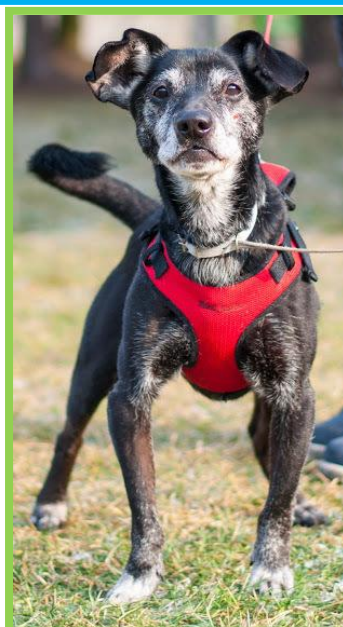

Rambo

KRS: 0000431376

Rambo to psiak niewielkich rozmiarów o muskularnej budowie. Do schroniska trafił po śmierci właściciela. To pies, który w przeszłości raczej nie miał wyznaczonych żadnych granic. Żywiłowy i ciekawski, wszędzie go pełno, ciężko ustać mu w miejscu. Z trudem jest mu skupić się na pracy z człowiekiem, jednak wytrwałość, regularna praca i smaczki sprawiają, że małymi kroczkami idziemy do przodu! Rambo zna komendę siad, nad resztą pracujemy. Do ludzi nastawiony jest przyjaźnie. Ze względu na nadmiar energii nie nadaje się do domu z małymi dziećmi. Z psami dogaduje się dobrze, bywa jednak nachalny, co może nie spodobać się psim kolegom.

Na smyczy ciągnie, nad czym pracujemy. Systematyczna praca przynosi efekty i obecnie spacer z Rambo zaczyna sprawiać coraz większą przyjemność bez ciągnięcia. Rambo potrzebuje opiekuna, który wyznaczy mu granicę i będzie nastawiony na dalszą pracę z nim. To pies, który potrzebuje dużej dawki wysiłku fizycznego, jak i intelektualnego. Rambo ma krótką, łatwą w pielęgnacji sierść oraz nietuzinkowe umaszczenie.

Imię: Rambo

Płeć: pies

Wiek: ok. 8 lat

Wielkość: 35 cm

Kontakt w sprawie adopcji:

Ola

697 575 726

POMÓŻ NAM POMAGAĆ